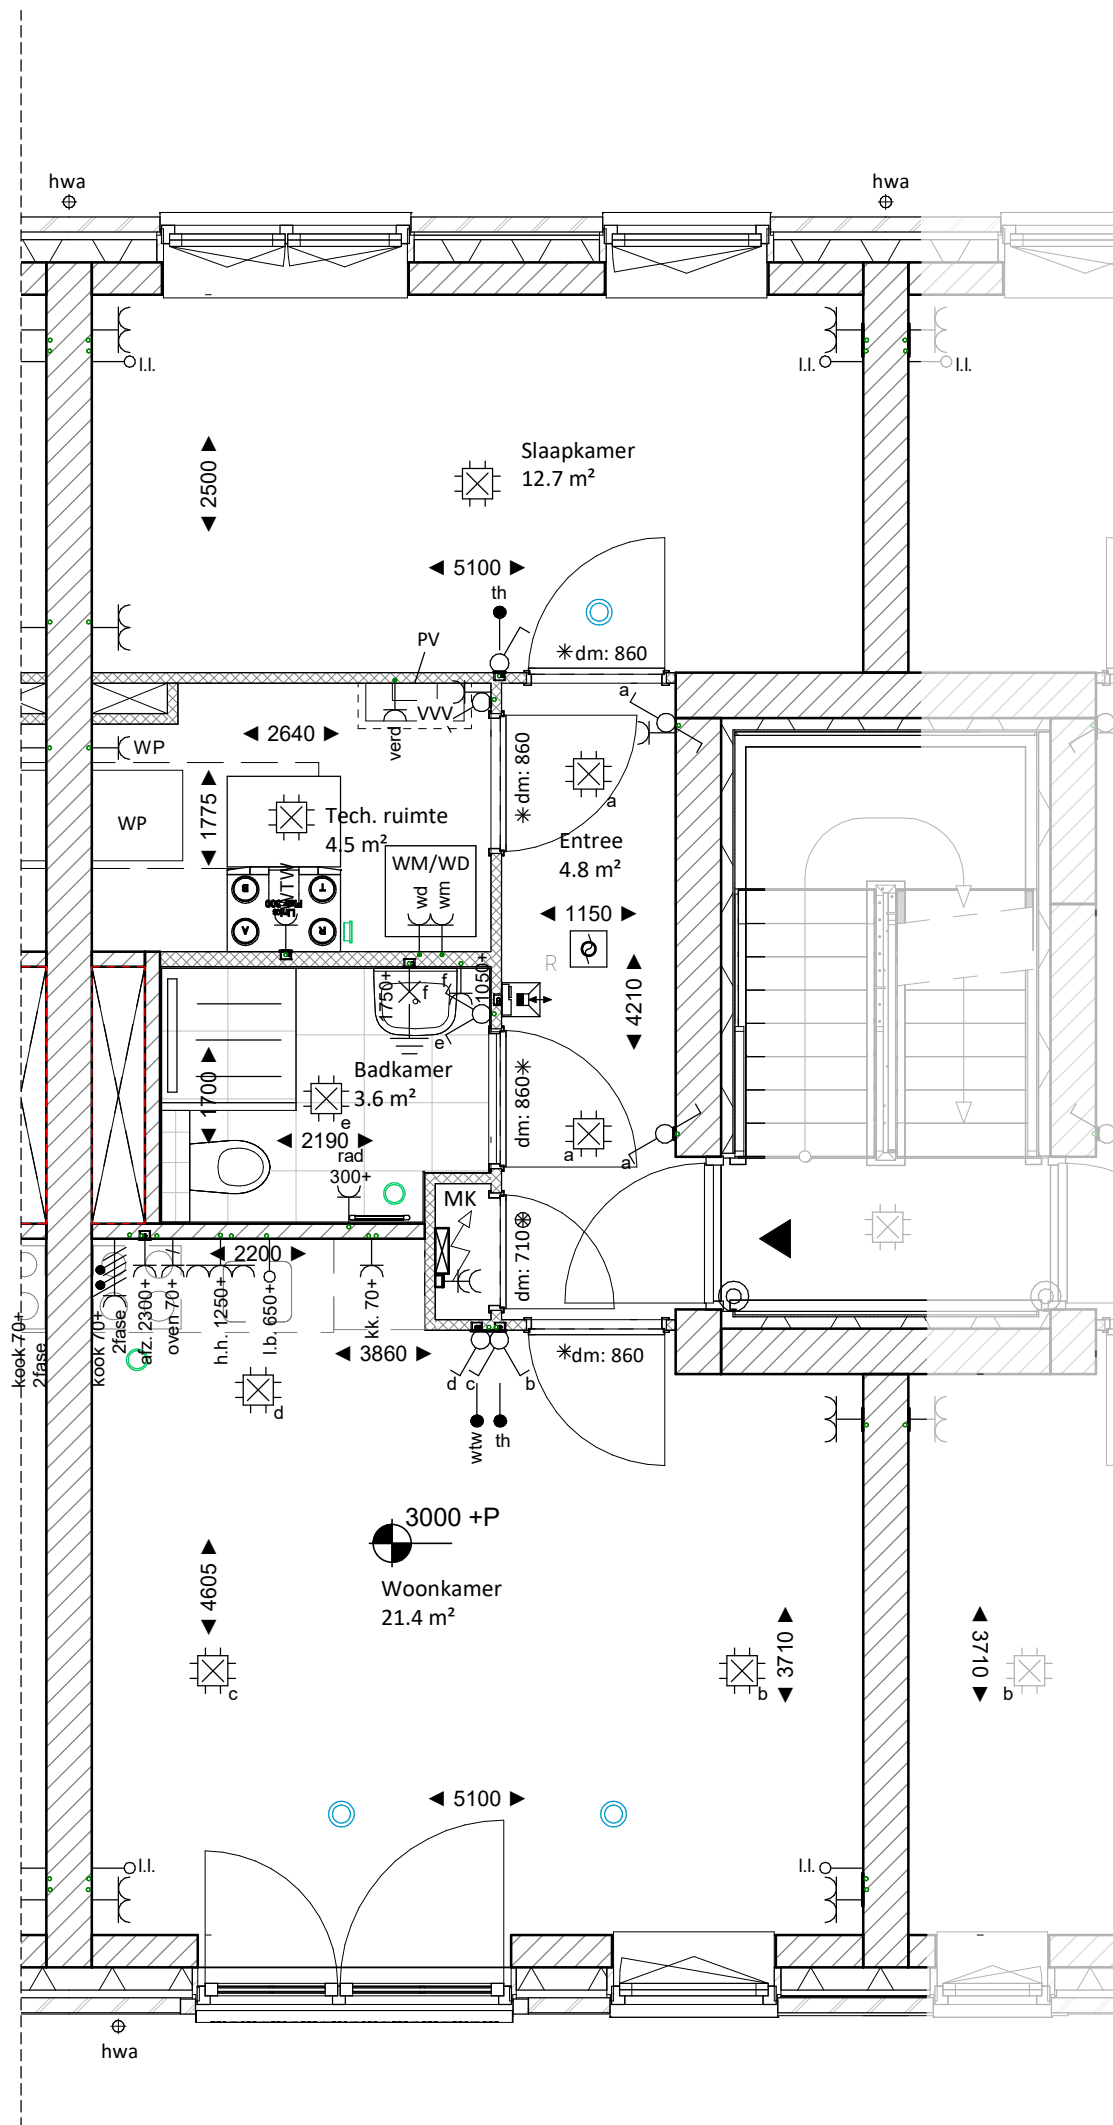

Renvooi, zie document,  
KC-renvooi

bouwnummer 1008  
eerste verdieping  
Type B3

**TudorPark**  
— excellent living —

Dura Vermeer Bouw Midden West BV  
Sparneweg 31  
Postbus 439  
2100 AK Heemstede  
Telefoon: (023) 752 97 00  
Fax: (023) 752 97 80  
E-mail: [dvb-mw@duravermeer.nl](mailto:dvb-mw@duravermeer.nl)

tek. nr :	<b>KC - BNR 1008</b>	fase :	<b>Verkoop</b>
gezien :		datum :	06-05-2022
getekend :	VDNDP Bouwingenieurs b.v.	gewijzigd :	
afmeting :	A3	wijzigingsnummer :	
project :	<b>TUDORPARK BOUWVELD 32.1</b>		
onderdeel:	<b>Koop &amp; Contract - Plattegrond BNR 1008</b>		
		schaal :	1:50
		status :	Definitief
		projectnummer :	1332