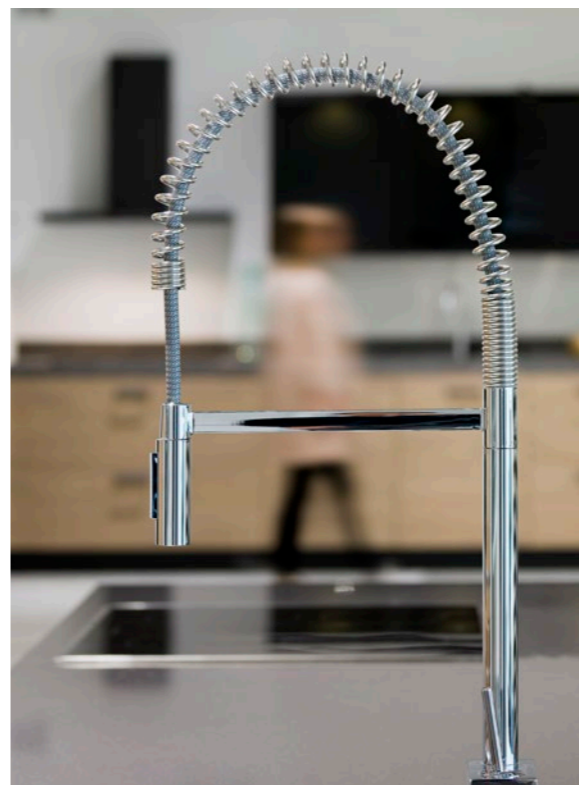

Gefeliciteerd met de aankoop van je woning in TudorPark • Windsor Court

Koken met een keuken van THUIS is nog nooit zo leuk geweest. Bij THUIS stel je zelf een keuken samen. Een die is afgestemd op de ruimte in je nieuwe huis en op je persoonlijke smaak.

Of je nu gaat voor de voorgestelde keuken en deze met een paar accenten je eigen maakt, of je besluit jouw droomkeuken helemaal zelf samen te stellen met de hulp van een adviseur. Bij THUIS is alles mogelijk.

Wat betekent een keuken van THUIS - De Showroom?

- Een keuken naar jouw wens
- Een keuken samengesteld met hoogwaardige materialen
- Een uitgebreid assortiment
- Een volledig uitgewerkte offerte met transparante prijzen
- Alles uitkiezen onder één dak
- Een zorgeloze montage na oplevering van de woning
- Een full color 3D-presentatie van jouw droomkeuken
- Garantievorwaarden volgens SWK

TudorPark • Windsor Court

De keuken in de woning is van Siematic en is greeploos en mat Lotuswit. Het werkblad is van het materiaal graniet. De keuken is voorzien van de volgende Siemens keuken apparatuur: combi magnetron, koelkast met vriesvak, inductiekookplaat, afzuigkap en een vaatwasmachine.

Dit ontwerp vertegenwoordigt een waarde van € 10.000,- inclusief BTW en is vrij te besteden bij: THUIS - De Showroom.